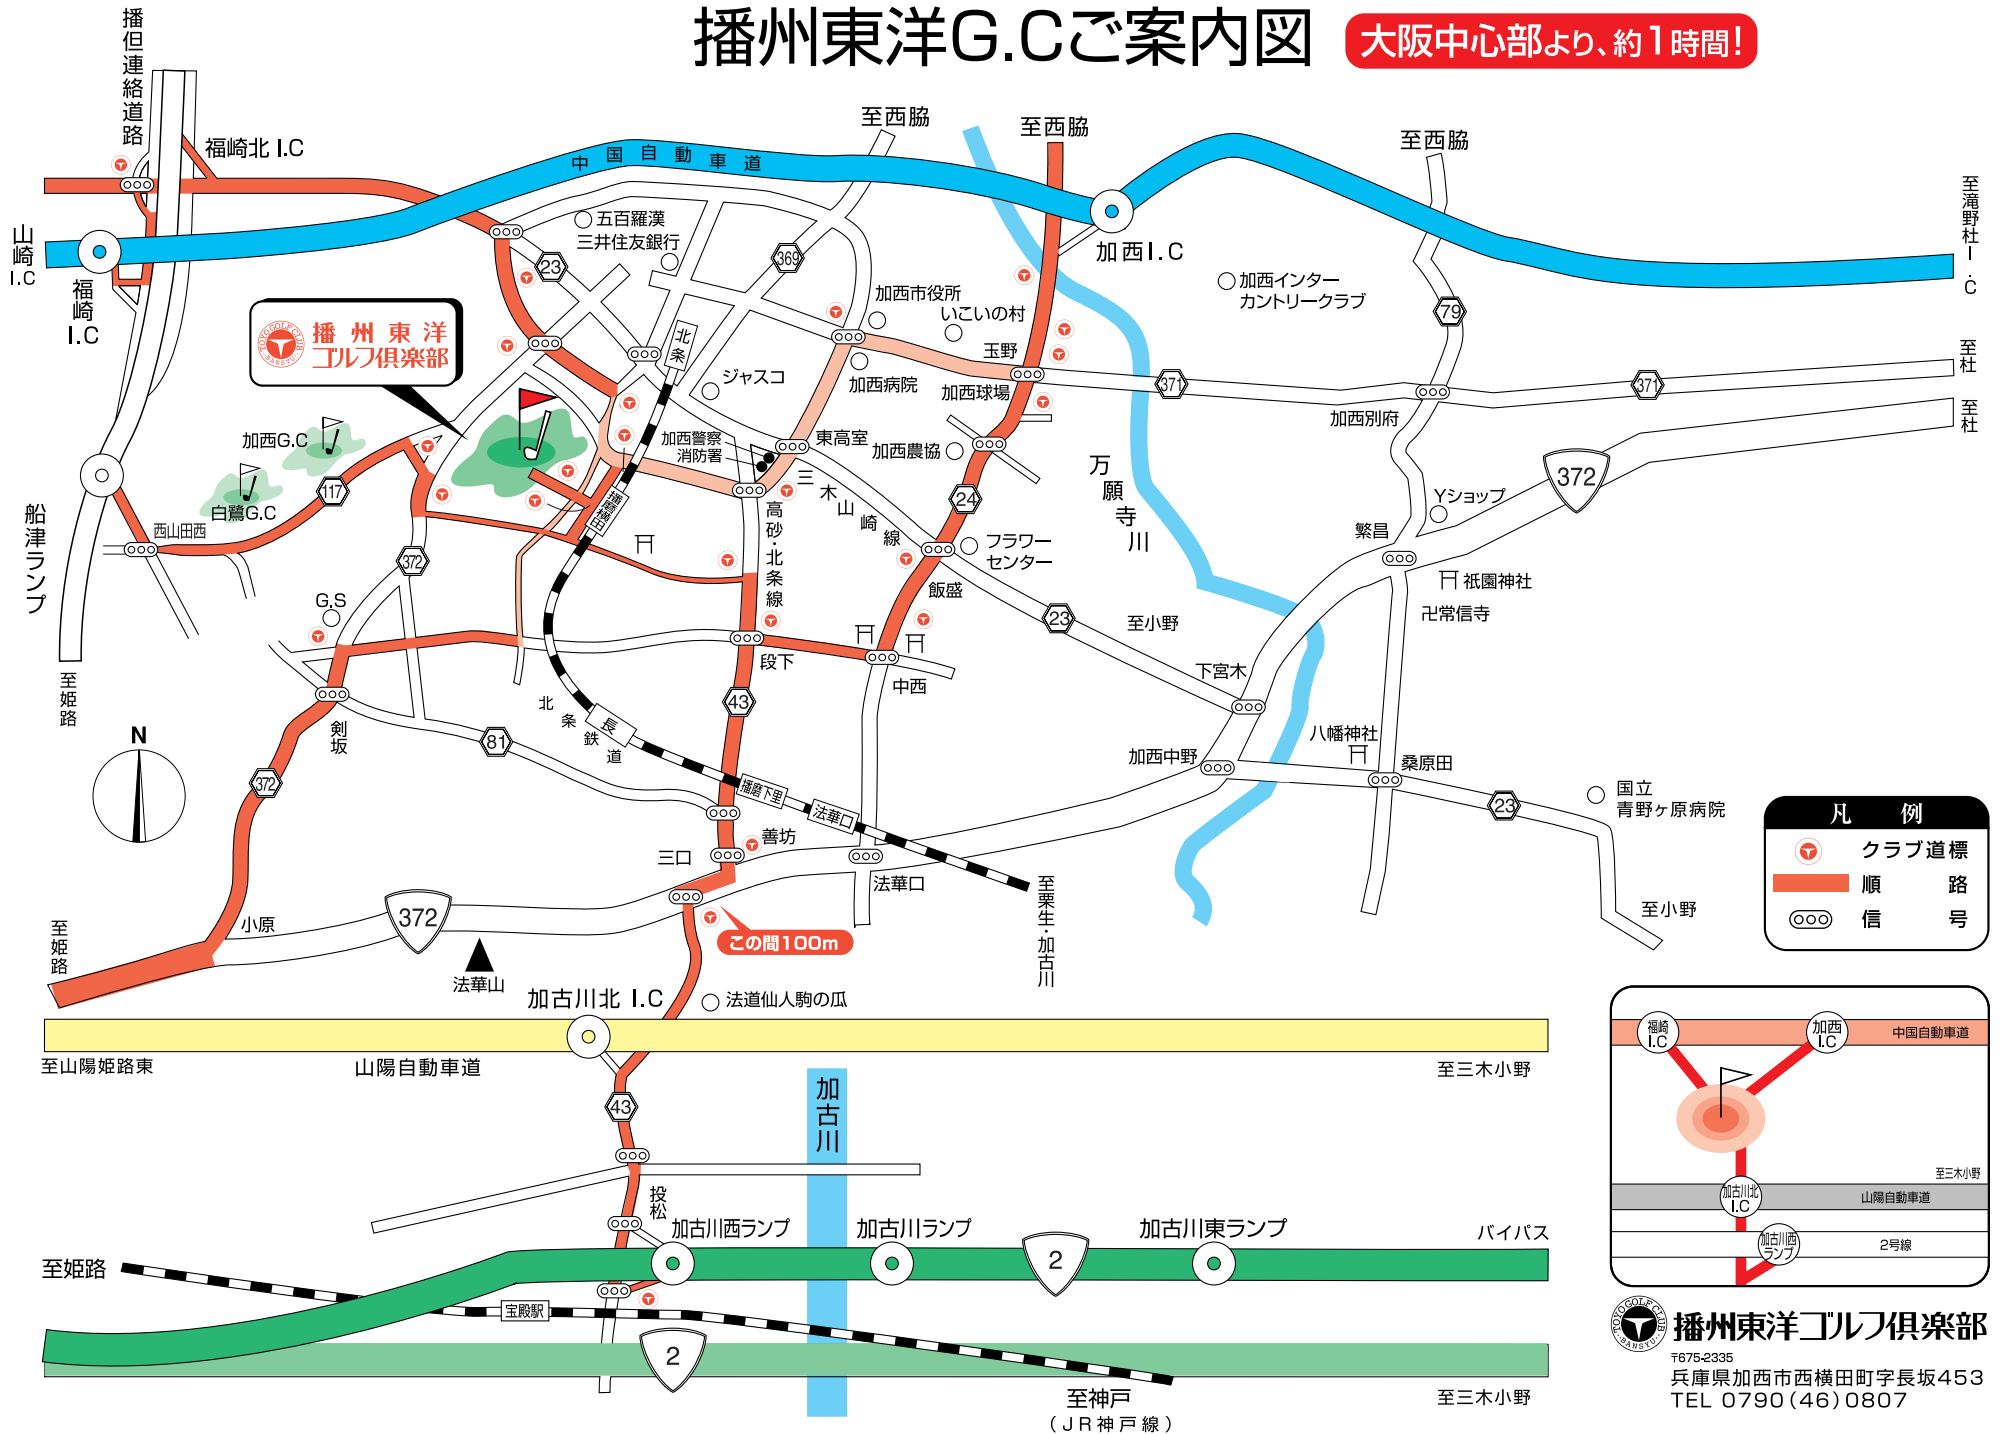

<中国自動車道 加西I.Cより8km・山陽自動車道 加古川北I.Cより10km>

播州東洋G.Cご案内図

大阪中心部より、約1時間!

播州東洋ゴルフ倶楽部
 〒675-2335
 兵庫県加西市西横田町字長坂453
 TEL 0790 (46) 0807