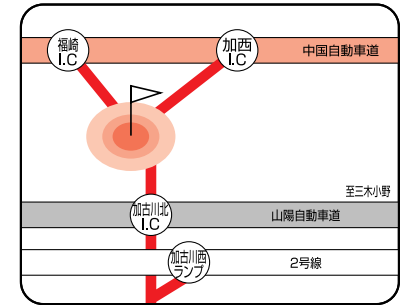

<中国自動車道 加西I.Cより8km・山陽自動車道 加古川北I.Cより10km>

播州東洋G.Cご案内図

大阪中心部より、約1時間!

播州東洋ゴルフ倶楽部
 〒675-2335
 兵庫県加西市西横田町字長坂453
 TEL 0790 (46) 0807