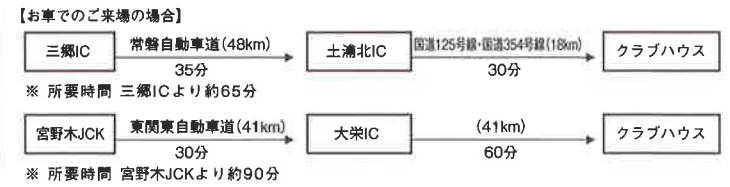

ご案内マップ

【クラブバス定期便のご案内】

神立駅東口発	クラブハウス発
7:30	15:40
8:30	16:40
9:30 (土日祝のみ)	17:40

- Ⓢ ……信号機
- ……案内看板

〒300-0202 茨城県かすみがうら市田伏5136
 TEL (029) 896-0811 FAX (029) 896-1503
 URL: <https://www.next-golf.jp/kasumigaura/>